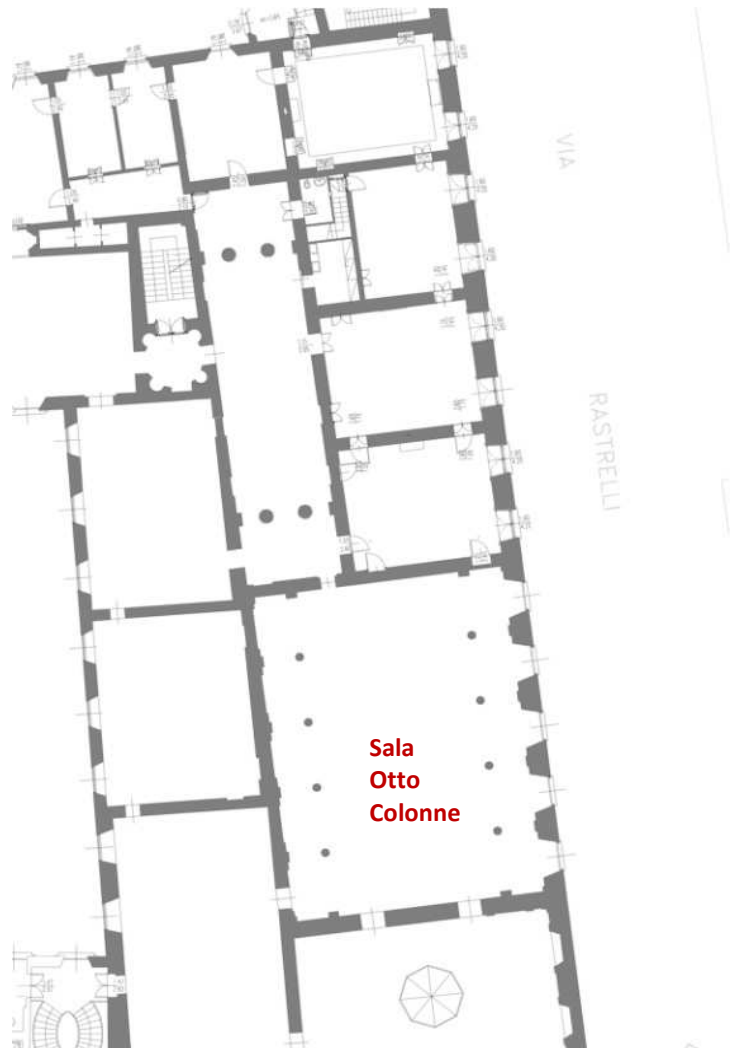

Sala delle Otto Colonne: 321 mq /200 pers. max
Cortile d'Onore: 1632 mq /600 pers. max
Sala Conferenze: 204 mq /192 pers. max
(190 sedute fisse + 2 posti disabili)

Aree in uso per concessione Sala Conferenze:

■ CORTILE D'ONORE

■ SALA OTTO COLONNE | Piano Primo

Inquadramento p.terra – Cortile d'onore

Inquadramento p.primo

Sala Otto Colonne

■ SALA CONFERENZE | Piano Primo

Caratteristiche: disponibile su richiesta il servizio reception con desk e guardaroba presso hall dotazioni tecniche della sala conferenze: sistemi multimediali, videoproiezione, microfoni fissi e radiomicrofoni, sistema audio/video integrato per circuiti chiusi, predisposizione impianto traduzione simultanea (attivazione a cura del concessionario), audio e videoregistrazione digitale, sistema wireless e wired.

Inquadramento p.terzo

hall

Sala conferenze

Sala video

Terrazzo