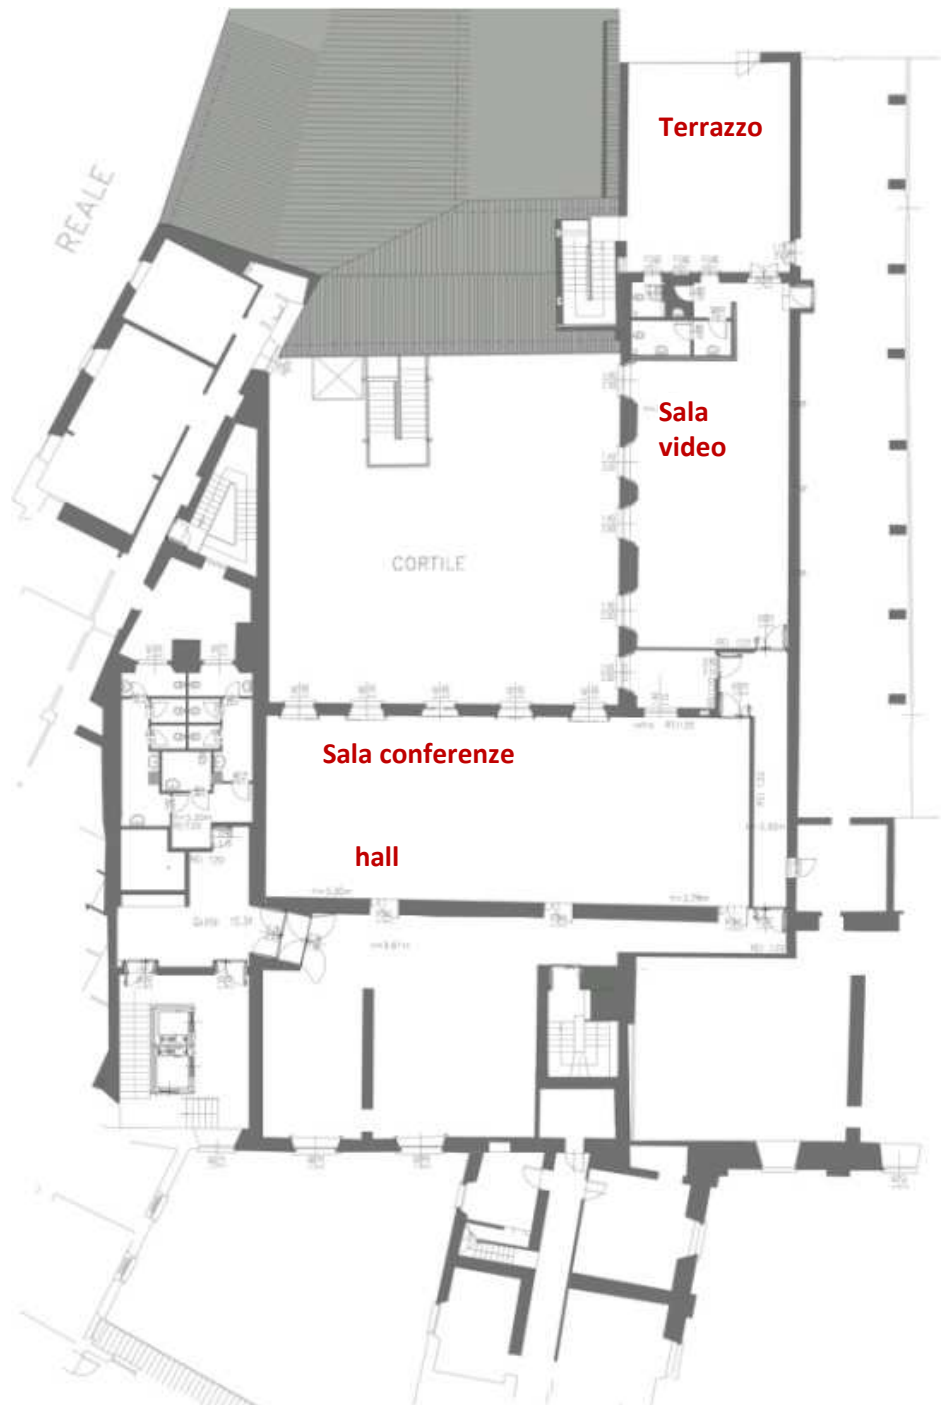

Sala delle Otto Colonne: 321 mq /200 pers. max
Cortile d'Onore: 1632 mq /600 pers. max
Sala Conferenze: 204 mq /192 pers. max
(190 sedute fisse + 2 posti disabili)

Aree in uso per concessione Sala Conferenze:

■ CORTILE D'ONORE

■ SALA OTTO COLONNE | Piano Primo

Inquadramento p.terra – Cortile d'onore

Inquadramento p.primo

Sala Otto Colonne

■ SALA CONFERENZE | Piano Primo

Caratteristiche: disponibile su richiesta il servizio reception con desk e guardaroba presso hall dotazioni tecniche della sala conferenze: sistemi multimediali, videoproiezione, microfoni fissi e radiomicrofoni, sistema audio/video integrato per circuiti chiusi, predisposizione impianto traduzione simultanea (attivazione a cura del concessionario), audio e videoregistrazione digitale, sistema wireless e wired.

Inquadramento p.terzo

hall

Sala conferenze

Sala video

Terrazzo